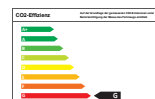

Volvo V50 2.4 Automatik Leder+PDC+

Klimaautom+TÜV NEU

Fahrzeugdaten

Erstzulassung	27.12.2004
Kilometer	242.977 km
Farbe	silber

Motor

Kraftstoff	Benzin
Hubraum	2.435 ccm
Leistung	103 kW (140 PS)
Antrieb	Automatik

Umwelt

Schadstoffklasse	Euro 4
Effizienzklasse	G
CO2-Emission	220 g/km
Verbrauch kombiniert	9,2 l/100km
Verbrauch, innerorts	13,5 l/100km
Verbrauch, außerorts	6,7 l/100km

Details

Klimaautomatik, 8x Airbags, Gepr. Gebrauchtwagen, Gepäckraumabtrennung, Zentralverriegelung, Tempomat, Abstandswarner, Elektr. Fensterheber, Grüne Plakette, ESP, Halogen-Scheinwerfer, Sitzheizung vorn, Lederpolster, Lederausstattung, Bordcomputer, Einparkhilfe hinten, Euro 4, Regensensor, Tiptronic, Traktionskontrolle, ABS, Antriebsschlupfregelung, Mittelarmlehne, geteilte Rückbank, Vollautomaten, 5 Gänge, Außenspiegel beheizbar, ISOFIX Kindersitzbefestigung, Multifunktionslenkrad, Außenspiegel elektrisch, CD-Radio, Heckscheibenwischer, Dachreling, scheckheftgepflegt, Servolenkung, Drehzahlmesser, Temperaturanzeige, Getönte Scheiben, Interieur schwarz, Abblendbarer Innenspiegel, Wegfahrsperr, getöntes Glas, Sitze höhenverstellbar, 12 Monate Garantie,

Beschreibung

silber-metallic / Stoff schwarz, Automatikgetriebe, Einparkhilfe hinten, Klimaautomatik, Dachreling, Multifunktions-Lederlenkrad, Radio / CD, Innenspiegel autom. abblendbar, 4x elektr. Fensterheber, Mittelarmlehne, DSTC, Cupholder, Außenspiegel elektr. verstell- u. beheizbar, Colorglas, Gepäckraumabdeckung, Rücksitze klappbar, Allwetterreifen NEXEN 205/55 R 16, Airbag Fahrer- und Beifahrerseite, Airbag-SIPS Kopf-/ Schulterairbag, Airbag-SIPS Seitenairbag vorn, li.+ re., ABS, Getriebe: 5-Stufen-Automatik(Geartronic), Außentemperaturanzeige, Bordcomputer, Colorglas, Drehzahlmesser, DSTC Fahrdynamikregelung, Räder:LM Ceryx 6,5 x 16 mit 205/55, Räder:LM Cordelia 6,5 x 16 mit 205/55, Fensterheber elektrisch vorn und hinten, Nebelscheinwerfer,